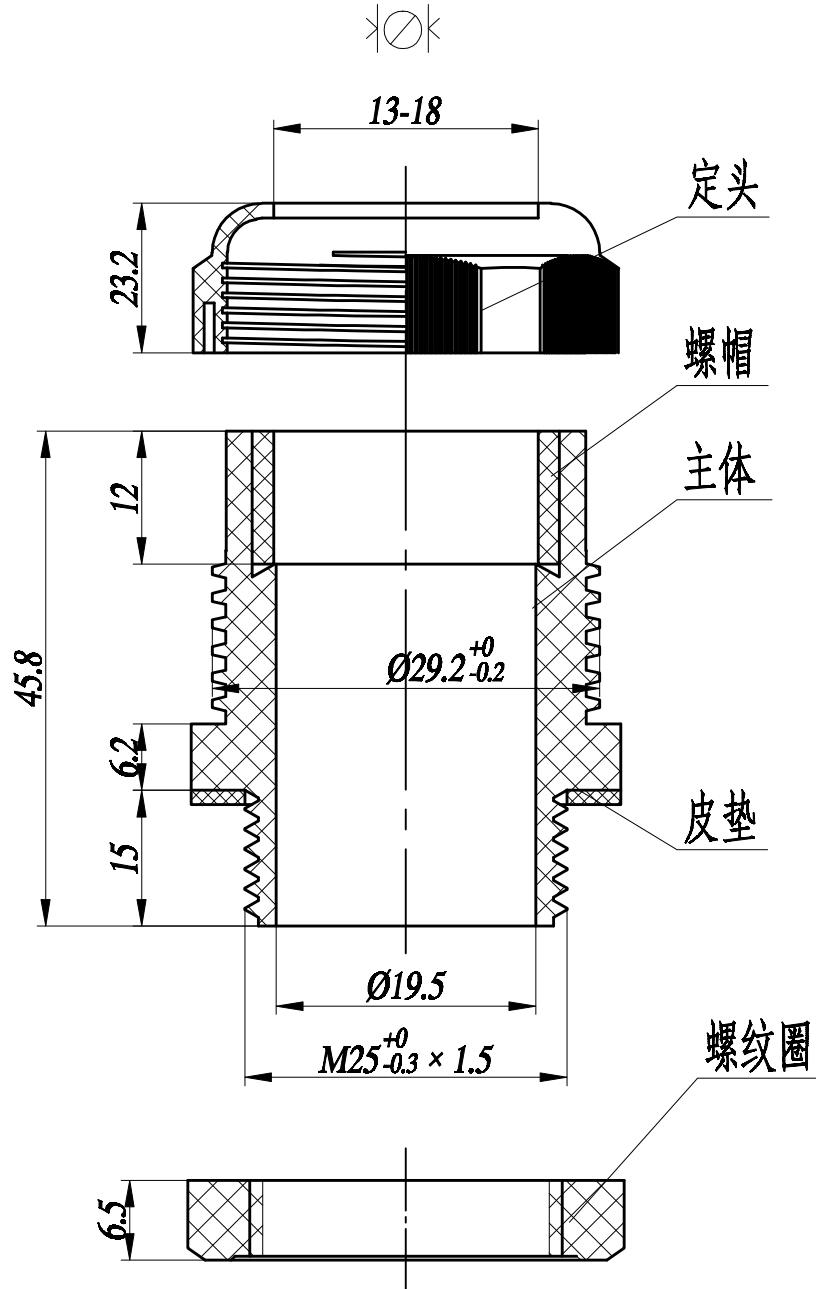

M-25-1318

Phone 1-800-809-2751

Fax 1-510-440-0579

www.connect-tech-products.com • info@connect-tech-products.com

4428 Technology Drive • Fremont, CA 94538, USA • 510-498-8815 • Fax: 510-440-0579