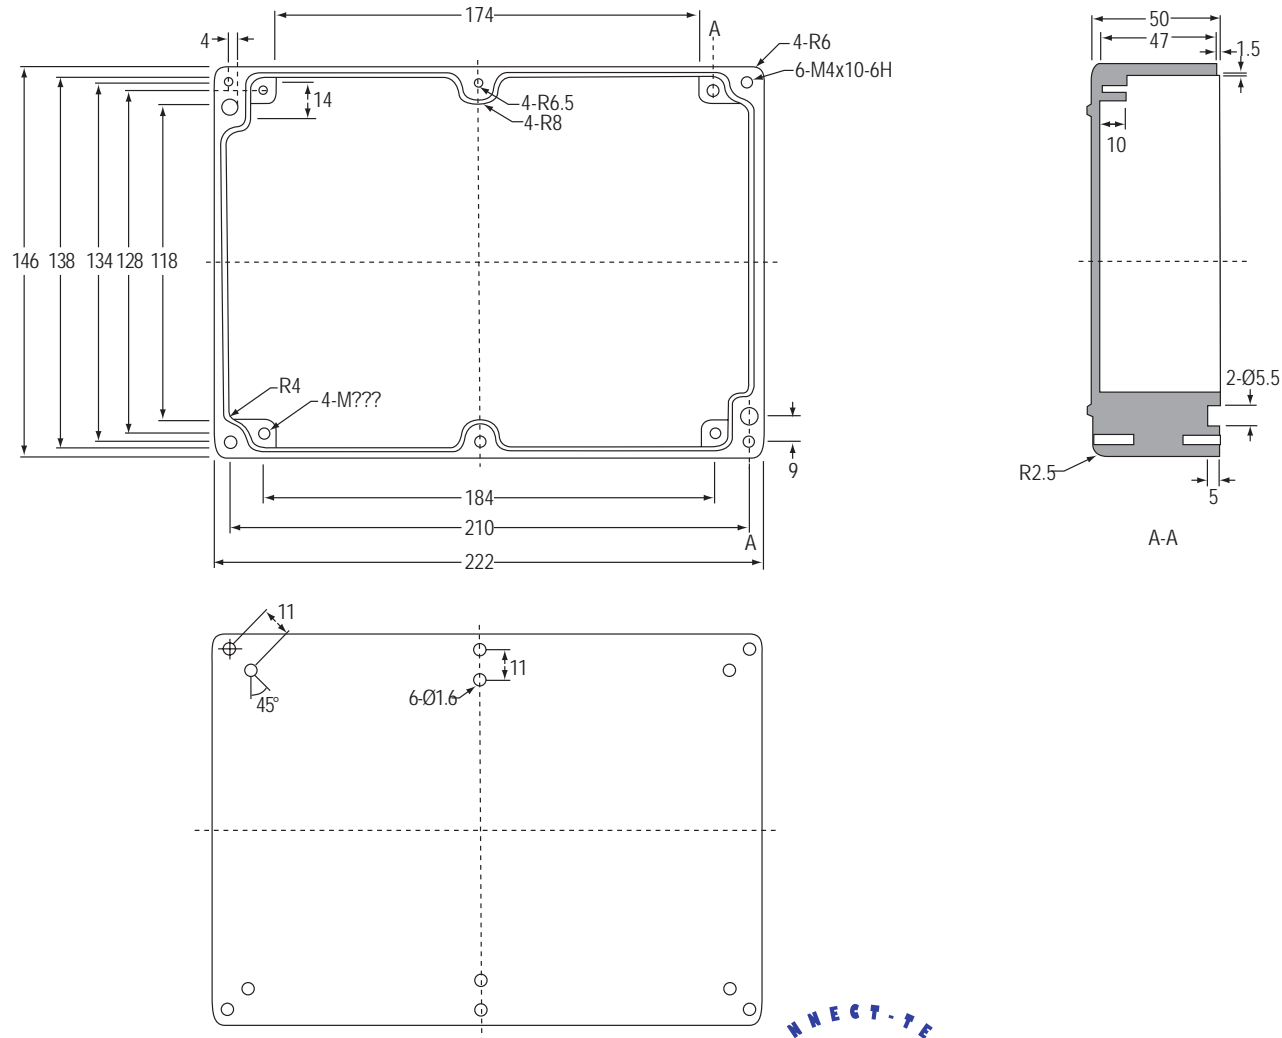

CTPE-126

Phone 1-800-809-2751

Fax 1-510-440-0579

www.connect-tech-products.com • info@connect-tech-products.com

4428 Technology Drive • Fremont, CA 94538, USA • 510-498-8815 • Fax: 510-440-0579