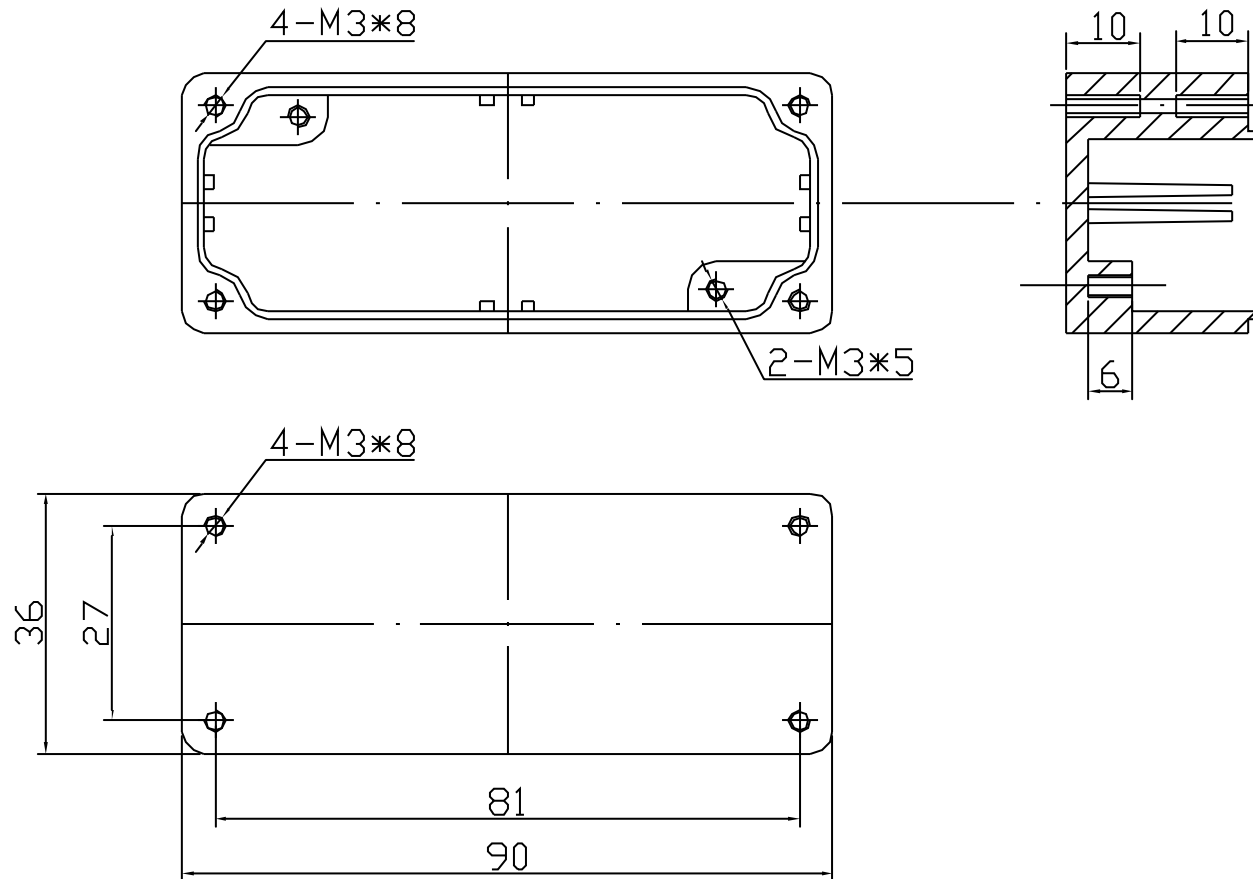

CTPE-102

Phone 1-800-809-2751

Fax 1-510-440-0579

www.connect-tech-products.com • info@connect-tech-products.com

4428 Technology Drive • Fremont, CA 94538, USA • 510-498-8815 • Fax: 510-440-0579

CTPE-102

Phone 1-800-809-2751