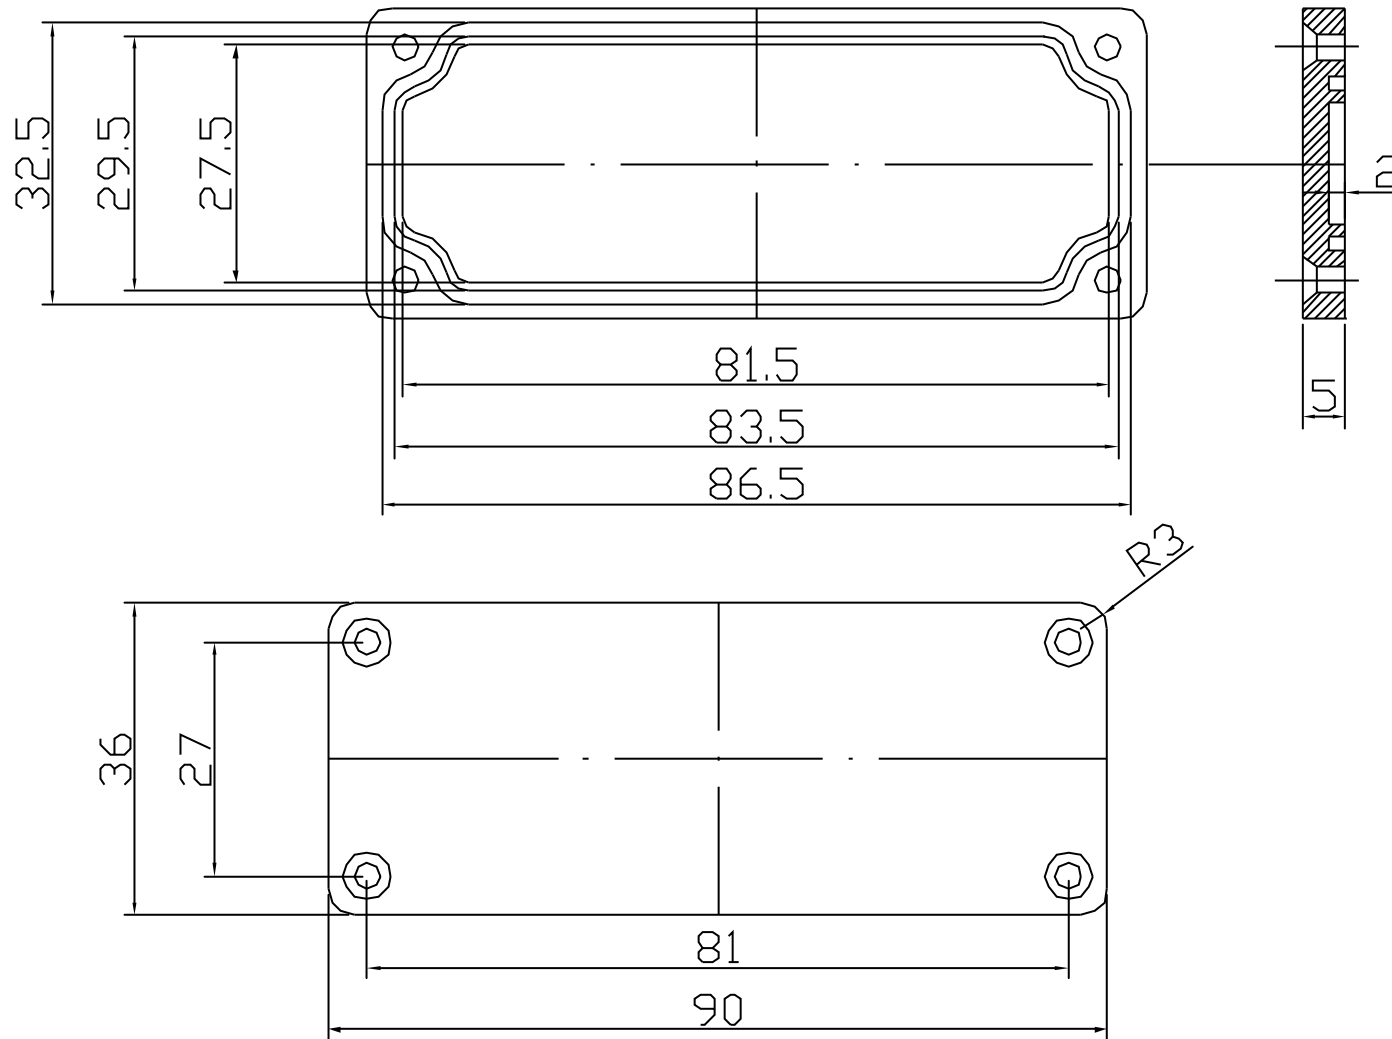

CTPE-102

Phone 1-800-809-2751

Fax 1-510-440-0579

www.connect-tech-products.com • info@connect-tech-products.com

4428 Technology Drive • Fremont, CA 94538, USA • 510-498-8815 • Fax: 510-440-0579

CTPE-102

Phone 1-800-809-2751